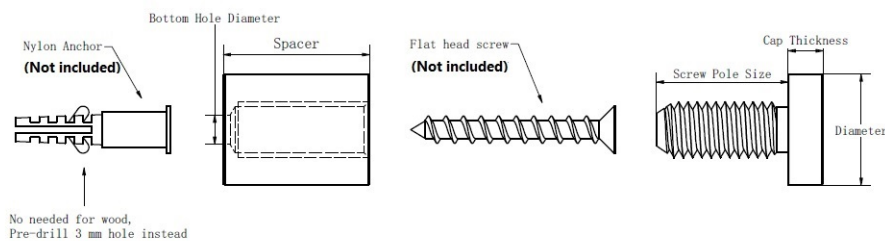

## Description:

Sign Board Screw, Clear Acrylic,  $\varnothing 13 \times 13 \text{ mm}$

## Item number:

22.11.160-0

Units	Box	Carton	HS Code	Barcode
Pcs.	4		3906100000	
				5704866512909

Diameter	Cap Thickness	Spacer	Screw Pole Size	Bottom Hole Size	Max Panel Thickness
13 mm	4 mm	13 mm	$\varnothing 8 \times 10 \text{ mm}$	4,2 mm	3 mm
13 mm	4 mm	19 mm	$\varnothing 8 \times 15,5 \text{ mm}$	4,2 mm	8 mm
19 mm	6 mm	19 mm	$\varnothing 10 \times 16,5 \text{ mm}$	5 mm	8 mm
19 mm	6 mm	25 mm	$\varnothing 10 \times 22,5 \text{ mm}$	5 mm	14 mm
25 mm	6 mm	25 mm	$\varnothing 10 \times 21 \text{ mm}$	5 mm	14 mm